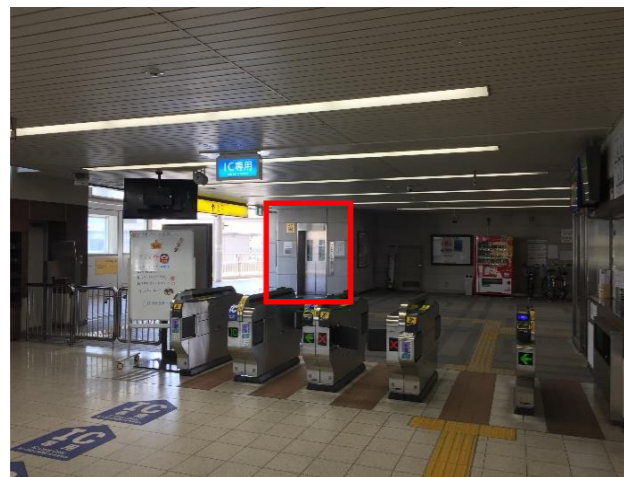

摂津駅レンタサイクル設置場所案内

1. 階段で行く方法

改札を出ます

左側に行かれると階段

階段を下りられて左側へ

階段を下りられて右側へ

歩道を右側へ

歩道を直進しますと右手にレンタサイクル設置場所

2. エレベーターで行く方法

改札を出られて正面にエレベーター

エレベーターで1階に着いて歩道を直進しますと右手にレンタサイクル設置場所